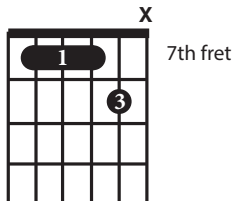

# Chord Diagrams for "Howie's Breakdown"

by Jason Keiser

(Capo 2)

**G Major**

**F/C**

**Amin11/C**

**Fmaj7(9)/C**

**C9**

**Bmin11/D**

**Gmaj7(9)/D**

**D/F#**

**Emin13**  
(option 1)

**Emin13**  
(option 2)

**Emin13**  
(option 3)

**Emin9**  
(option 4)

**Emin11**  
(option 5)

**Cadd9**

1 = index  
2 = middle  
3 = ring  
4 = pinky