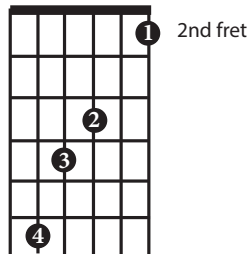

# Chord Diagrams for "Howie's Breakdown"

by Jason Keiser

(Capo 2)

**G Major**

**F/C**

**Amin11/C**

**Fmaj7(9)/C**

**C9**

**Bmin11/D**

**Gmaj7(9)/D**

**D/F#**

**Emin13**  
(option 1)

**Emin13**  
(option 2)

**Emin13**  
(option 3)

**Emin9**  
(option 4)

**Emin11**  
(option 5)

**Cadd9**

1 = index  
2 = middle  
3 = ring  
4 = pinky