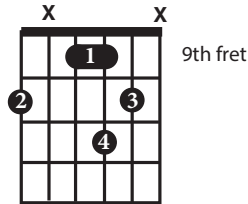

# Chord Diagrams for "Howie's Breakdown"

by Jason Keiser

(Capo 2)

**G Major**

**F/C**

**Amin11/C**

**Fmaj7(9)/C**

**C9**

**Bmin11/D**

**Gmaj7(9)/D**

**D/F#**

**Emin13**  
(option 1)

**Emin13**  
(option 2)

**Emin13**  
(option 3)

**Emin9**  
(option 4)

**Emin11**  
(option 5)

**Cadd9**

1 = index  
2 = middle  
3 = ring  
4 = pinky