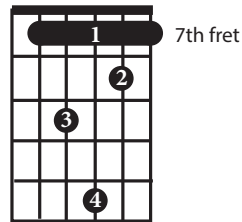

# Chord Diagrams for "Howie's Breakdown"

by Jason Keiser

(Capo 2)

**G Major**

**F/C**

**Amin11/C**

**Fmaj7(9)/C**

**C9**

**Bmin11/D**

**Gmaj7(9)/D**

**D/F#**

**Emin13**  
(option 1)

**Emin13**  
(option 2)

**Emin13**  
(option 3)

**Emin9**  
(option 4)

**Emin11**  
(option 5)

**Cadd9**

1 = index  
2 = middle  
3 = ring  
4 = pinky