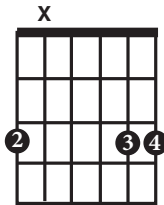

# Chord Diagrams for "Howie's Breakdown"

by Jason Keiser

(Capo 2)

**G Major**

**F/C**

**Amin11/C**

**Fmaj7(9)/C**

**C9**

**Bmin11/D**

**Gmaj7(9)/D**

**D/F#**

**Emin13**  
(option 1)

**Emin13**  
(option 2)

**Emin13**  
(option 3)

**Emin9**  
(option 4)

**Emin11**  
(option 5)

**Cadd9**

1 = index  
2 = middle  
3 = ring  
4 = pinky