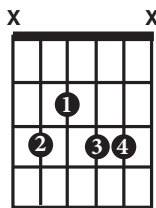

# Chord Diagrams for "Howie's Breakdown"

by Jason Keiser

(Capo 2)

**G Major**

**F/C**

**Amin11/C**

**Fmaj7(9)/C**

**C9**

**Bmin11/D**

**Gmaj7(9)/D**

**D/F#**

**Emin13**  
(option 1)

**Emin13**  
(option 2)

**Emin13**  
(option 3)

**Emin9**  
(option 4)

**Emin11**  
(option 5)

**Cadd9**

1 = index  
2 = middle  
3 = ring  
4 = pinky