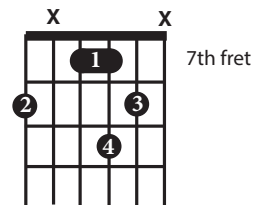

# Chord Diagrams for "Howie's Breakdown"

by Jason Keiser

(Capo 2)

**G Major**

**F/C**

**Amin11/C**

**Fmaj7(9)/C**

**C9**

**Bmin11/D**

**Gmaj7(9)/D**

**D/F#**

**Emin13**  
(option 1)

**Emin13**  
(option 2)

**Emin13**  
(option 3)

**Emin9**  
(option 4)

**Emin11**  
(option 5)

**Cadd9**

1 = index  
2 = middle  
3 = ring  
4 = pinky