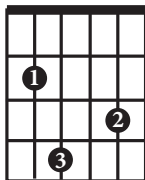

# Chord Diagrams for "Howie's Breakdown"

by Jason Keiser

(Capo 2)

**G Major**

**F/C**

**Amin11/C**

**Fmaj7(9)/C**

**C9**

**Bmin11/D**

**Gmaj7(9)/D**

**D/F#**

**Emin13**  
(option 1)

**Emin13**  
(option 2)

**Emin13**  
(option 3)

**Emin9**  
(option 4)

**Emin11**  
(option 5)

**Cadd9**

1 = index  
2 = middle  
3 = ring  
4 = pinky