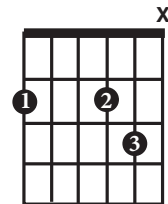

# Chord Diagrams for "Howie's Breakdown"

by Jason Keiser

(Capo 2)

**G Major**

**F/C**

**Amin11/C**

**Fmaj7(9)/C**

**C9**

**Bmin11/D**

**Gmaj7(9)/D**

**D/F#**

**Emin13**  
(option 1)

**Emin13**  
(option 2)

**Emin13**  
(option 3)

**Emin9**  
(option 4)

**Emin11**  
(option 5)

**Cadd9**

1 = index  
2 = middle  
3 = ring  
4 = pinky