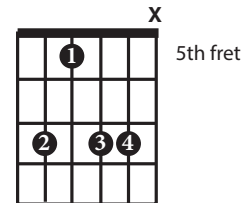

# Chord Diagrams for "Howie's Breakdown"

by Jason Keiser

(Capo 2)

**G Major**

**F/C**

**Amin11/C**

**Fmaj7(9)/C**

**C9**

**Bmin11/D**

**Gmaj7(9)/D**

**D/F#**

**Emin13**  
(option 1)

**Emin13**  
(option 2)

**Emin13**  
(option 3)

**Emin9**  
(option 4)

**Emin11**  
(option 5)

**Cadd9**

1 = index  
2 = middle  
3 = ring  
4 = pinky