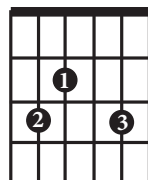

# Chord Diagrams for "Howie's Breakdown"

by Jason Keiser

(Capo 2)

**G Major**

**F/C**

**Amin11/C**

**Fmaj7(9)/C**

**C9**

**Bmin11/D**

**Gmaj7(9)/D**

**D/F#**

**Emin13**  
(option 1)

**Emin13**  
(option 2)

**Emin13**  
(option 3)

**Emin9**  
(option 4)

**Emin11**  
(option 5)

**Cadd9**

1 = index  
2 = middle  
3 = ring  
4 = pinky