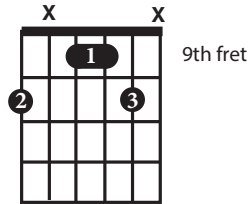

# Chord Diagrams for "Howie's Breakdown"

by Jason Keiser

(Capo 2)

**G Major**

**F/C**

**Amin11/C**

**Fmaj7(9)/C**

**C9**

**Bmin11/D**

**Gmaj7(9)/D**

**D/F#**

**Emin13**  
(option 1)

**Emin13**  
(option 2)

**Emin13**  
(option 3)

**Emin9**  
(option 4)

**Emin11**  
(option 5)

**Cadd9**

1 = index  
2 = middle  
3 = ring  
4 = pinky