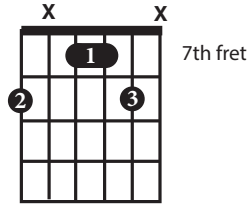

# Chord Diagrams for "Howie's Breakdown"

by Jason Keiser

(Capo 2)

**G Major**

**F/C**

**Amin11/C**

**Fmaj7(9)/C**

**C9**

**Bmin11/D**

**Gmaj7(9)/D**

**D/F#**

**Emin13**  
(option 1)

**Emin13**  
(option 2)

**Emin13**  
(option 3)

**Emin9**  
(option 4)

**Emin11**  
(option 5)

**Cadd9**

1 = index  
2 = middle  
3 = ring  
4 = pinky