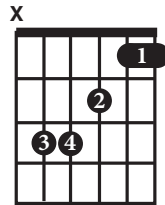

# Chord Diagrams for "Howie's Breakdown"

by Jason Keiser

(Capo 2)

**G Major**

**F/C**

**Amin11/C**

**Fmaj7(9)/C**

**C9**

**Bmin11/D**

**Gmaj7(9)/D**

**D/F#**

**Emin13**  
(option 1)

**Emin13**  
(option 2)

**Emin13**  
(option 3)

**Emin9**  
(option 4)

**Emin11**  
(option 5)

**Cadd9**

1 = index  
2 = middle  
3 = ring  
4 = pinky